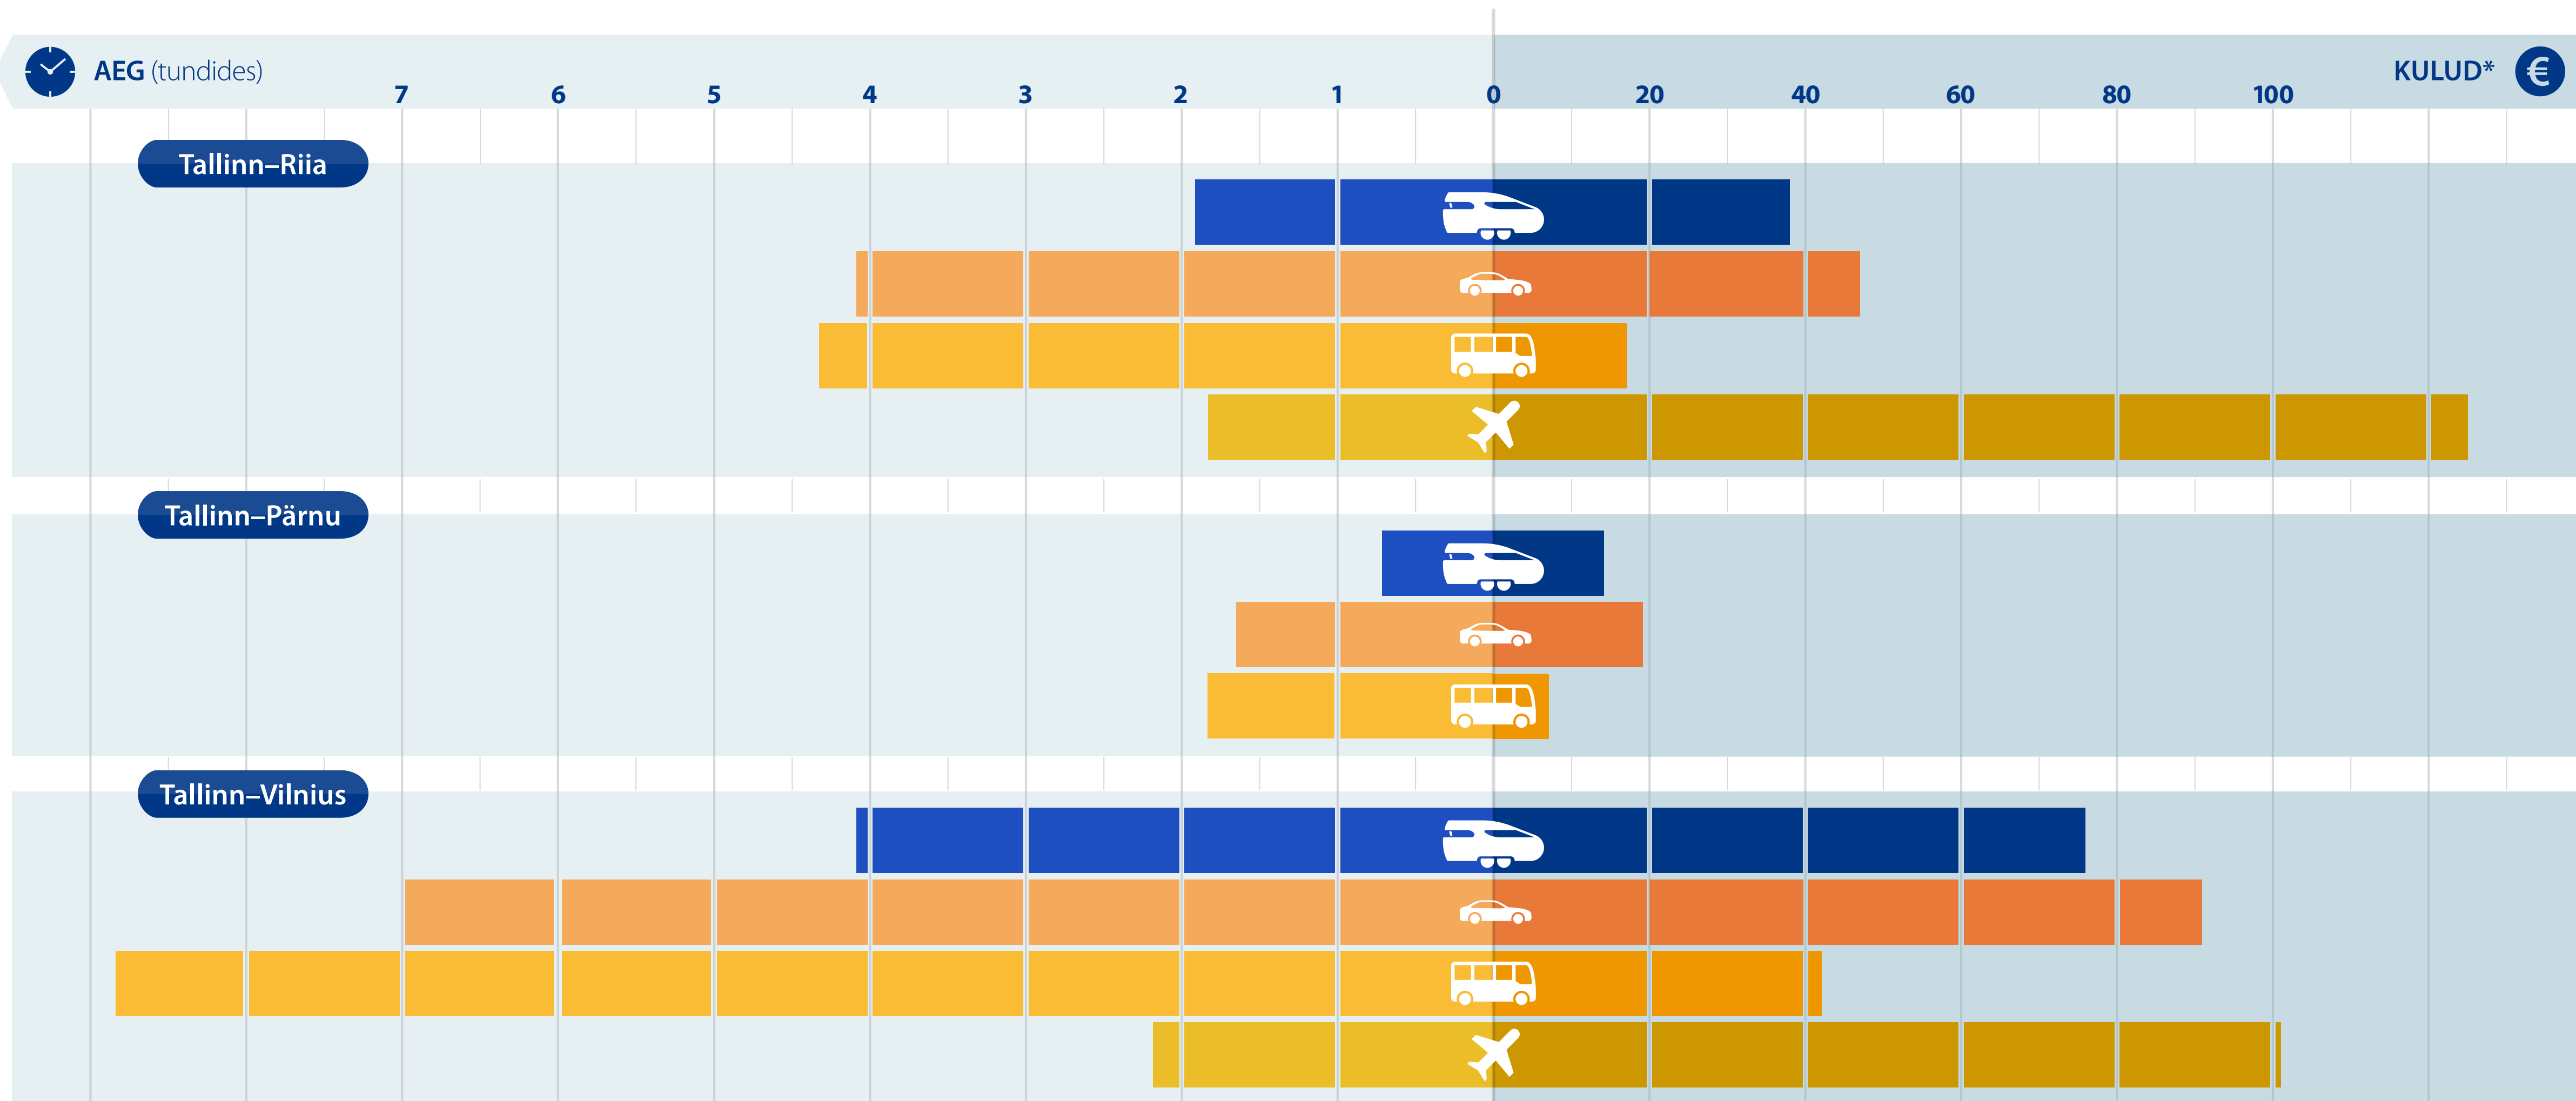

# Rail Baltica AEG ON RAHA – VALI PARIM!

\* Ligikaudsed sõiduhinnad

Allikas: Rail Balticu üldine kulude-tulude analüüs (2017)

Lisateave [railbaltica.org](http://railbaltica.org)